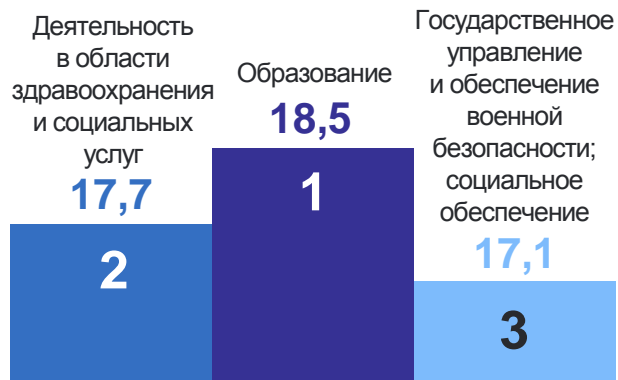

ГО «город Якутск»

Удельный вес в общереспубликанских основных экономических показателях¹, в %

¹ Данные за 2023 г.

² По организациям без субъектов малого предпринимательства.

³ В соответствии с методикой определения возрастных групп населения, утверждённой приказом Росстата от 17.07.2019 № 409: 2022-2023 гг. - трудоспособного возраста: мужчины 16-61 лет, женщины 16-56 лет; старше трудоспособного возраста: мужчины 62 лет и более, женщины 57 лет и более.

Топ-3 сфер деятельности^{1,2}, в % от общего числа работающих

САХА(ЯКУТИЯ)СТАТ

Численность населения

по возрасту³, на 1 января 2023 г., в % от общей численности населения

- Моложе трудоспособного возраста
- В трудоспособном возрасте
- Старше трудоспособного возраста